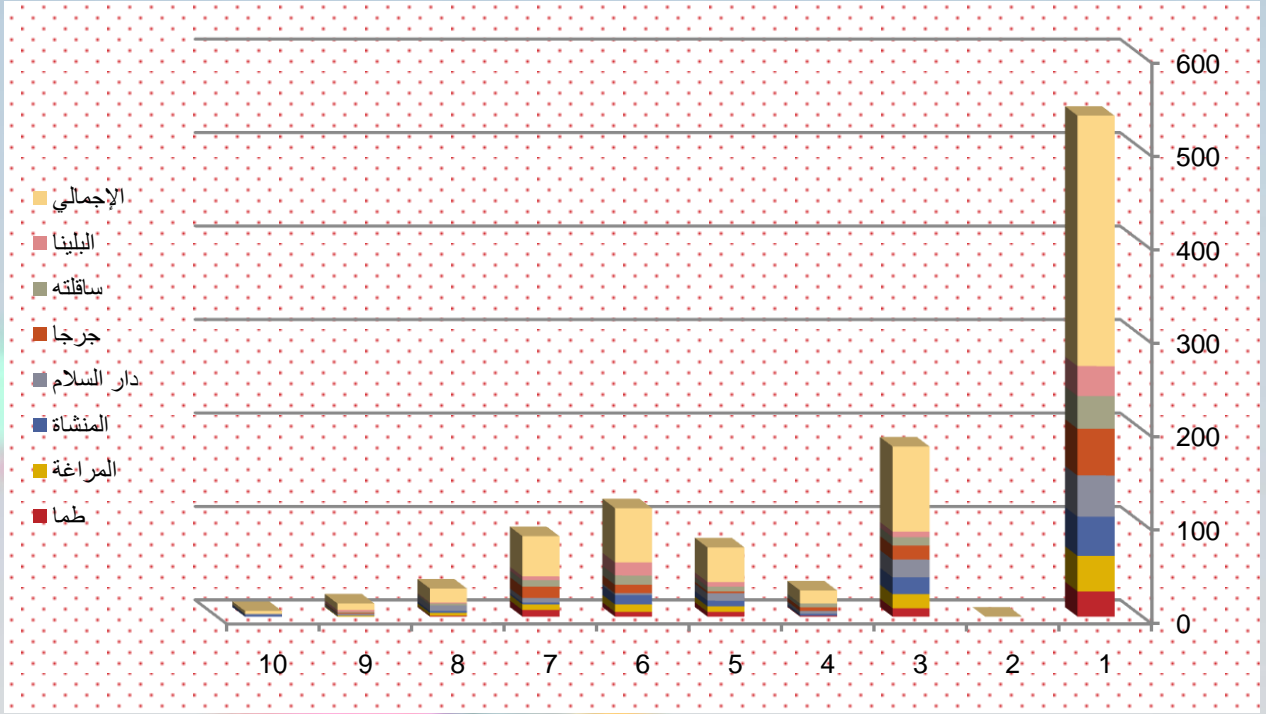

تصنيف الشكاوى حسب الموضوعات

المركز	أجمالي الشكاوى	تخصيص أراضي	تضرر من المقاولين	ادراج مشروع صرف صحى	ادراج منزل	سكن كريم	مقترحات	تمهيد طريق	اخرى	تم حلها	جارى
طما	27	0	9	1	5	7	1	0	0	27	0
المراغة	38	0	15	0	8	6	3	1	0	36	2
المنشأة	42	0	18	2	10	2	2	0	2	41	1
دار السلام	44	0	19	3	2	5	6	2	1	44	0
جرجا	50	0	15	4	9	12	0	1	0	49	1
ساقلته	35	0	9	4	10	7	2	1	0	35	0
البلينا	32	0	6	0	14	4	1	2	0	32	0
الإجمالي	268	0	91	14	58	43	15	7	3	264	4