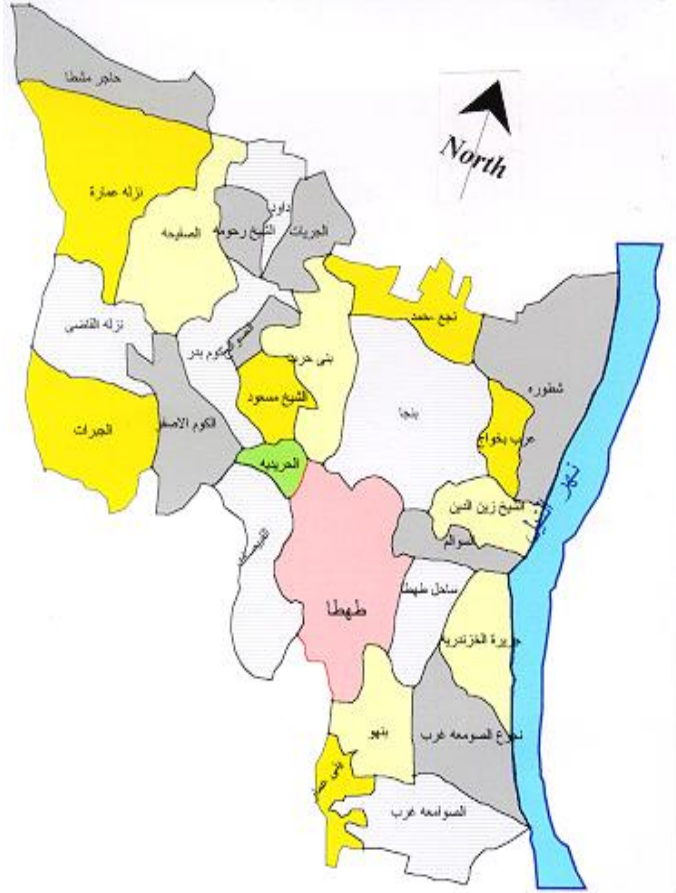

الوحدة المحلية لمركز ومدينة طهطا

الوحدة المحلية لمركز ومدينة طهطا

عدد التوابع	النوع والعزب التوابع	قرى رئيسية	وحدة قروية
1	الزرابي وحمودة	ساحل طهطا	مدينة طهطا
8	الأعسر ، الخمس ، الكوم الأحمر ، السبايكة ، الشيخ عامر ، الجمل ، الجبلاتي ، عبد الخالق ،	بنجا	بنجا
0	-	نجع حمد	
1	الابعدية	بنى حرب	
13	العبله ، الحرجه الشرقيه ، الشيخ عمر ، الستين ، خليفه ، الجنينه ، جزيرة شطورة ، كوكب وحسانين ، الحرجه الغربيه ، البيتيت ، الديك ، الساحل بحرى ، عبدالله	شطورة	شطورة
1	مبارك	عرب بخواج	
2	خلوة أبو حديد ، خلوة أولاد نصير	الشيخ زين الدين	
5	العمده ، الشيخ راشد ، عبد الحميد همام ، النزله ، الصعيدى	السوالم	
7	نزلة نصر ، مغيزل ، مطر ، الشيخ حماد ، نزلة مسلم ، عياده ، تجمع سكنى بيوت متناثرة	الصفيحة	
2	كوم روى ، المخالفه	الشيخ رحومه	الصفيحة
1	أبو خرس	الجريدات	
8	نزلة خاطر ، كاموس ، الشيخ جمعه ، الفرقة ، عيود ، كوم نايل ، الصابع ، الضامر	نزلة عمارة	
0	-	حاجر مشطا	
1	الخلوة	الشيخ مسعود	
2	نزلة حامد ، الحلفايه	الصوالح	
5	قتديل ، منصور ، طلحا ، عسيلي ، الرفيع	داود	
1	أولاد على	الصوامعة غرب	
2	أبوالمجد ، محمد عطيه	بنهو	
1	محمد خلاف	بنى عمار	

عدد التوايح	النجوع والعزب التوايح	قرى رئيسية	وحدة قروية
4	الهريدي ،الهريف ، أبوالنصر ، الزرابي	الخنزاريه شرق	ت الصوامعة غرب
3	ابوشجرة ،المستجد ، بدر أحمد سليمان	جزيرة الخنزاريه	
10	رزق شنوده ، عقل ، بخيت حماد ، الشريف ، سند ، على فرج ، محمود أحمد ، صالح عبدالله ، مقار ، المستجد	نجوع الصوامعه غرب	
2	طوالب، الديب	نزلة القاضي	نزلة القاضي
6	شنوده، خليفه ،عطيفي،أبوراس، الخلوة ،القطوطه	الكوم الأصفر	
2	الشريف – مقلد	الجبيرات	
2	حسين على ،الجروات	كوم بدر	
1	الدقومه	الحريديه البحريه	
0	-	الحريديه القبليه	
4	رزق ،قببيصي حسانيين ، مرعى ،الشوكه	القببيصات	
95		29	5